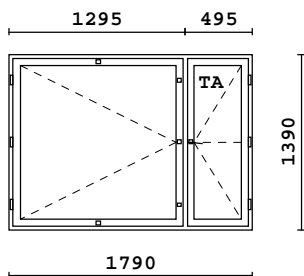

Rivi	Littera Littera peilik.	Tuote Mitat	Pintakäsittely Huom.	Väri	Kpl + peilik.	Alv 0% Hinta
1		MSEA-170 1790 x 1390	Sisä: Maalattu/Valkoinen Ulko: Maalattu/Valkoinen		7 + 0 = 7	450.76

2k lasi selektiivi  
3MM lasi  
ulkolasin sisä- ja ulkopuolelle liimattu 30mm alumiiniristikko, tuuletusikkunass  
PP prosspulk IRA30

2		MSEA-170 1190 x 1390	Sisä: Maalattu/Valkoinen Ulko: Maalattu/Valkoinen		9 + 0 = 9	244.18
---	--	-------------------------	------------------------------------------------------	--	-----------	--------