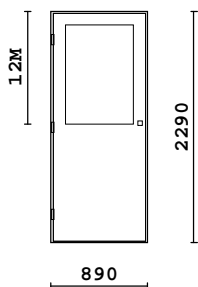

2k lasi selektiivi
3MM lasi
Sälekaihdin

12		IOE-170 890 x 2290	Sisä: maalattu/valkoinen Ulko: maalattu/valkoinen		2 + 0 = 2	519.38