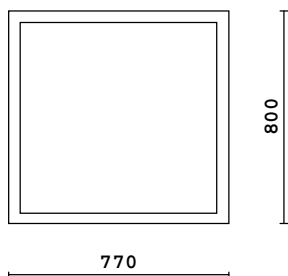

27		MEI-92 580 x 595	Sisä: Suojakäsitelty Ulko: Suojakäsitelty		2 + 0 = 2	55.80