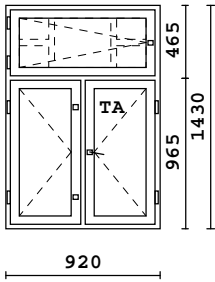

Rivi	Littera Littera peilik.	Tuote Mitat	Pintakäsittely Huom.	Väri	Kpl + peilik.	Alv 0% Hinta
13		MSE-170 920 x 1430	Sisä: Maalattu/Valkoinen Ulko: Maalattu/Valkoinen		2 + 0 = 2	394.89