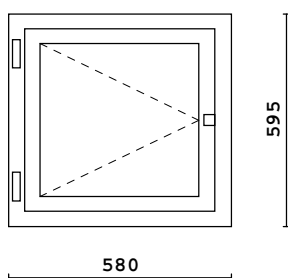

2k-lasi
2K-lasi ulospäin avautuva FIN
2K-klaas väljapoole avanev EST

Tasaus 0.01
YHTEENSÄ 18506.25