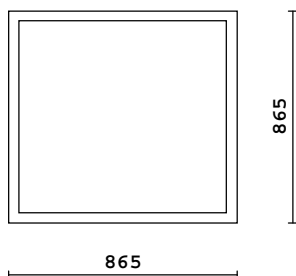

Rivi	Littera Littera peilik.	Tuote Mitat	Pintakäsittely Huom.	Väri	Kpl + peilik.	Alv 0% Hinta
25		2KEK-92 865 x 865	Sisä: Maalattu EK Ulko: Maalattu EK		4 + 0 = 4	77.08

26		2KEK-92 770 x 800	Sisä: Maalattu EK Ulko: Maalattu EK		1 + 0 = 1	69.38