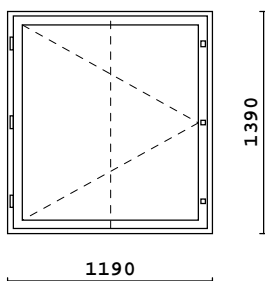

Rivi	Littera Littera peilik.	Tuote Mitat	Pintakäsittely Huom.	Väri	Kpl + peilik.	Alv 0% Hinta
1		MSEA-170 1790 x 1390	Sisä: Maalattu/Valkoinen Ulko: Maalattu/Valkoinen		7 + 0 = 7	450.76

2k lasi selektiivi  
3MM lasi  
ulkolasin sisä- ja ulkopuolelle liimattu 30mm alumiiniristikko, tuuletusikkunass  
PP prosspulk IRA30

2		MSEA-170 1190 x 1390	Sisä: Maalattu/Valkoinen Ulko: Maalattu/Valkoinen		9 + 0 = 9	244.18
---	--	-------------------------	------------------------------------------------------	--	-----------	--------