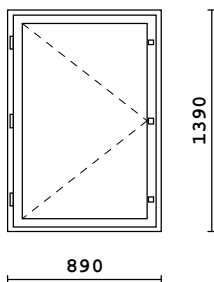

Rivi	Littera Littera peilik.	Tuote Mitat	Pintakäsittely Huom.	Väri	Kpl + peilik.	Alv 0% Hinta
4		MSEA-170 890 x 1390	Sisä: Maalattu/Valkoinen Ulko: Maalattu/Valkoinen		1 + 0 = 1	196.80