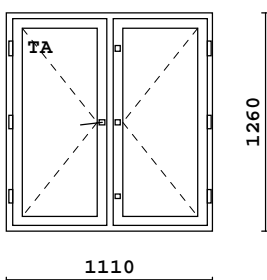

2k lasi selektiivi
3MM lasi

6		MSEA-131 1110 x 1260	Sisä: Maalattu/Valkoinen Ulko: Maalattu/Valkoinen		1 + 0 = 1	331.71