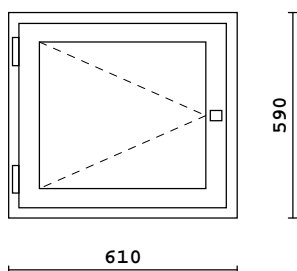

Rivi	Littera Littera peilik.	Tuote Mitat	Pintakäsittely Huom.	Väri	Kpl + peilik.	Alv 0% Hinta
19		MSE-170 610 x 590	Sisä: Maalattu/Valkoinen Ulko: Maalattu/Valkoinen		1 + 0 = 1	99.70