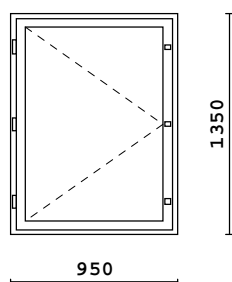

2k lasi selektiivi
3MM lasi

24		MSE-170 950 x 1350	Sisä: Maalattu/Valkoinen Ulko: Maalattu/Valkoinen		1 + 0 = 1	183.77