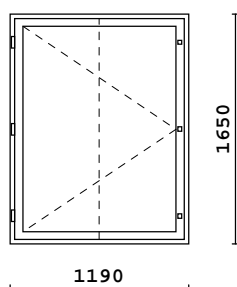

2k lasi selektiivi
3MM lasi
ulkolasin sisä- ja ulkopuolelle liimattu 30mm alumiiniristikko
PP prosspulk IRA30

3		MSEA-170 1190 x 1650	Sisä: Maalattu/Valkoinen Ulko: Maalattu/Valkoinen		2 + 0 = 2	304.01