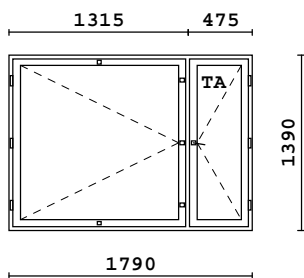

2k-lasi
3MM lasi

23		MSEA-170 1790 x 1390	Sisä: Maalattu/Valkoinen Ulko: Maalattu/Valkoinen		1 + 0 = 1	441.69