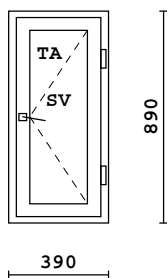

Rivi	Littera Littera peilik.	Tuote Mitat	Pintakäsittely Huom.	Väri	Kpl + peilik.	Alv 0% Hinta
16		MS-131 390 x 890	Sisä: Maalattu/Valkoinen Ulko: Maalattu/Valkoinen		1 + 0 = 1	138.23