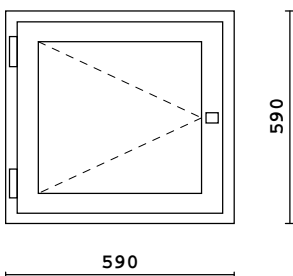

2k lasi selektiivi
3MM lasi

5		MSEA-170 590 x 590	Sisä: Maalattu/Valkoinen Ulko: Maalattu/Valkoinen		1 + 0 = 1	112.40