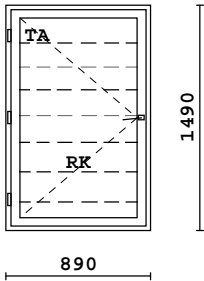

2k lasi selektiivi
3MM lasi
Sälekaihdin
Sälekaihdin

11		MSEA-170 890 x 1490	Sisä: Maalattu/Valkoinen Ulko: Maalattu/Valkoinen		1 + 0 = 1	280.24