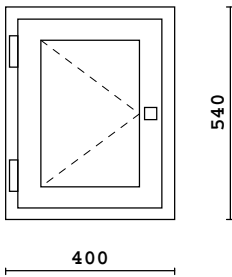

2k-lasi
3MM lasi
yläosassa ulkopuolteessa kiinteä jakopuite.
Puuikkuna
KJ prosspulk RI37

14		MSE-170 400 x 540	Sisä: Maalattu/Valkoinen Ulko: Maalattu/Valkoinen		2 + 0 = 2	86.90