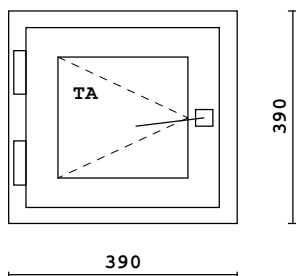

3MM lasi
Hyttyspuite

17		MS-131 390 x 390	Sisä: Maalattu/Valkoinen Ulko: Maalattu/Valkoinen		1 + 0 = 1	111.56

sv