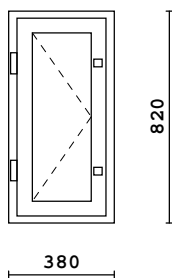

Rivi	Littera Littera peilik.	Tuote Mitat	Pintakäsittely Huom.	Väri	Kpl + peilik.	Alv 0% Hinta
22		MSEA-170 380 x 820	Sisä: Maalattu/Valkoinen Ulko: Maalattu/Valkoinen		1 + 0 = 1	110.21