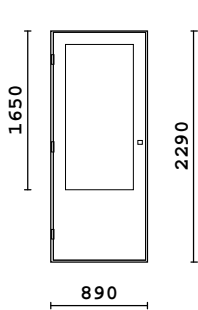

2k-lasi
3MM lasi
Puuikkuna

8		IOE-170 890 x 2290	Sisä: maalattu/valkoinen Ulko: maalattu/valkoinen		1 + 0 = 1	563.46