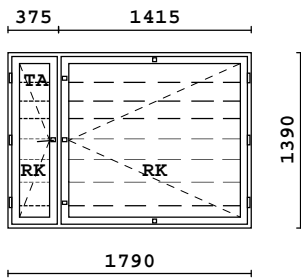

Rivi	Littera Littera peilik.	Tuote Mitat	Pintakäsittely Huom.	Väri	Kpl + peilik.	Alv 0% Hinta
10		MSEA-170 1790 x 1390	Sisä: Maalattu/Valkoinen Ulko: Maalattu/Valkoinen		1 + 1 = 2	542.52