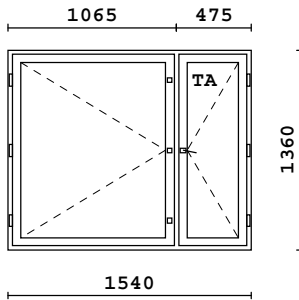

Rivi	Littera Littera peilik.	Tuote Mitat	Pintakäsittely Huom.	Väri	Kpl + peilik.	Alv 0% Hinta
7		MSE-170 1540 x 1360	Sisä: Maalattu/Valkoinen Ulko: Maalattu/Valkoinen		1 + 0 = 1	359.02