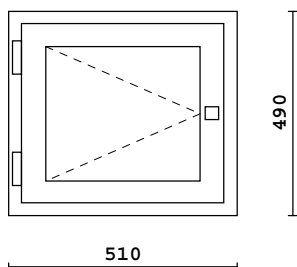

2k-lasi
3MM lasi

21		MSEA-170 510 x 490	Sisä: Maalattu/Valkoinen Ulko: Maalattu/Valkoinen		1 + 0 = 1	99.54