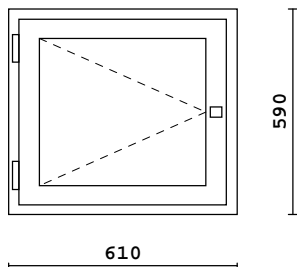

2k-lasi
3MM lasi

20		MSEA-170 610 x 590	Sisä: Maalattu/Valkoinen Ulko: Maalattu/Valkoinen		1 + 0 = 1	108.02