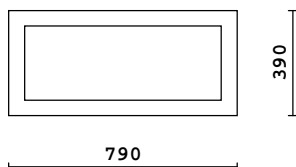

3MM lasi
Hyttyspuite

18		2KEK-131 790 x 390	Sisä: Maalattu EK Ulko: Maalattu EK		1 + 0 = 1	60.18